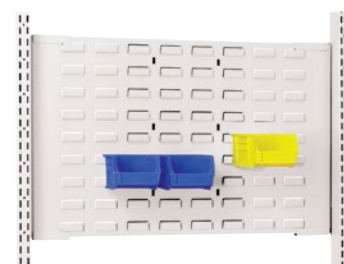

No modèle FI021

Prix/Chacun \$

RAILS POUR BACS EN PLASTIQUE

- Réglage facile pour un accès ergonomique
- Peuvent être installés parallèlement au poste de travail, ou à un angle de 15°
- Conviennent aux bacs qui ont un rebord à l'arrière
- Les bacs en plastique ne sont pas compris

| No modèle | Dimensions hors tout la" x p" | Prix /Chacun |
|-----------|----------------------------------|--------------|
| FI001 | 24 x 12 | |
| FI002 | 30 x 12 | |
| FI003 | 36 x 12 | |
| FI004 | 48 x 12 | |
| FI005 | 24 x 15 | |
| FI006 | 30 x 15 | |
| FI007 | 36 x 15 | |
| FI008 | 48 x 15 | |
| FI009 | 24 x 18 | |
| FI010 | 30 x 18 | |
| FI011 | 36 x 18 | |
| FI012 | 48 x 18 | |

SÉPARATEURS POUR TABLETTE

- Les séparateurs s'installent sur le rebord de la tablette lorsqu'elle est posée parallèle à la surface de travail

| No modèle | Dimensions hors tout h" x p" | Prix /Chacun |
|-----------|---------------------------------|--------------|
| FI013 | 12 x 4 | |
| FI014 | 12 x 6 | |
| FI015 | 12 x 8 | |
| FI016 | 15 x 4 | |
| FI017 | 15 x 6 | |
| FI018 | 15 x 8 | |

PANNEAUX ARRIÈRE EN ACIER À FENTES

- Conçus pour recevoir les bacs en plastique à rebord standard de l'industrie

| No modèle | Dim hors tout la" x h" | Prix /Chacun |
|-----------|---------------------------|--------------|
| FI034 | 24 x 18 | |
| FI035 | 30 x 18 | |
| FI036 | 36 x 18 | |
| FI037 | 48 x 18 | |