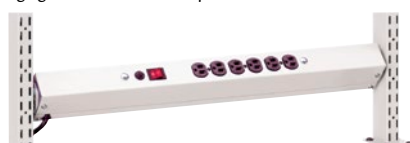

PIÈCES DE RECHANGE

FI362 Ferrures de support pour hauteur hors tout de 16"

PLAFONNIER À DEL

- Comprend un cordon électrique avec mise à la terre de 8', un interrupteur, un rail de support, un diffuseur acrylique standard et des ampoules DEL
- La fixation avec supports supplémentaires peut également supporter simultanément le rail à outils

BARRES D'ALIMENTATION HORIZONTALES

- 15 A, six prises de courant
- Pivotent sur leur axe pour un réglage à l'horizontale complet

| No modèle | Largeur hors tout" | Prix /Chacun |
|-----------|--------------------|--------------|
| FI022 | 24 | |
| FI023 | 30 | |
| FI024 | 36 | |
| FI025 | 48 | |

BARRES D'ALIMENTATION VERTICALES

- 15 A, 6 prises de courant
- S'installe à la verticale à l'avant ou à l'arrière des modules verticaux
- Munie d'un interrupteur illuminé, d'un cordon d'alimentation de 6' à fiche avec mise à la terre et d'un disjoncteur
- Fixation et quincaillerie compris